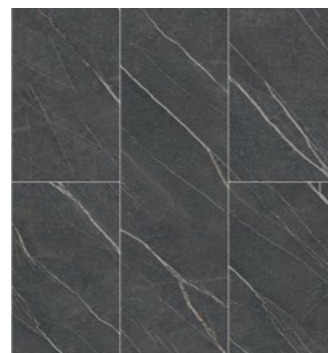

Arenito

Hong Kong

Amsterdã

Portoro

Dimensão
248 x 1340mm

Espessura
8mm

Instalação
Super Click

Uso: Residencial e Comercial
Classe de abrasão: AC4