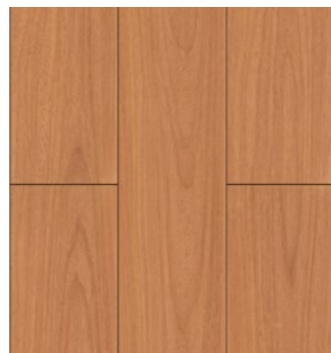

Savoy

Jequitibá Rosa

Cumaru Raiz

Belgrado

Freijó Puro

Pucón

Pau Ferro Natural

Dimensão
187 x 1340mm