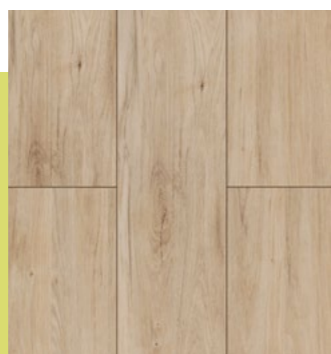

Savoy

Jequitibá Rosa

Cumaru Raiz

Belgrado

Freijó Puro

Pucón

Pau Ferro Natural

Dimensão
187 x 1340mm