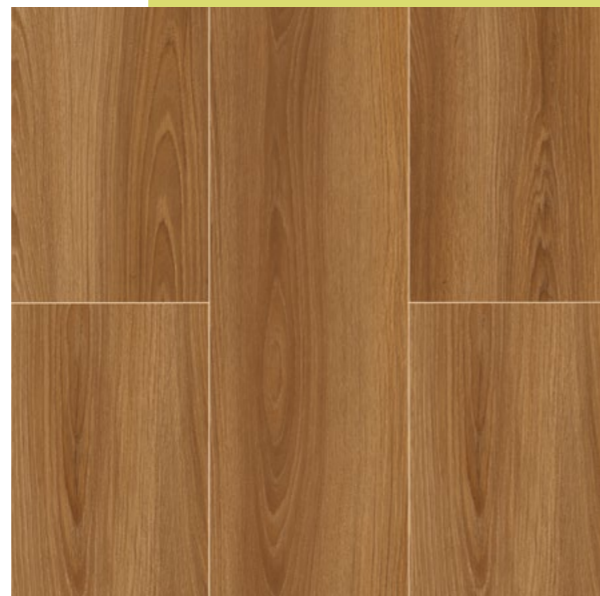

Produto resistente a respingos, podendo ser instalado em banheiro e cozinha.

Dimensão
291 x 1340mm

Espessura
8mm

Instalação
Super Click

Uso: Residencial e Comercial
Classe de abrasão: AC4

Acessórios

Carvalho Hanover / Cerezo Varese

☆ Venda exclusiva
Loja Especializada