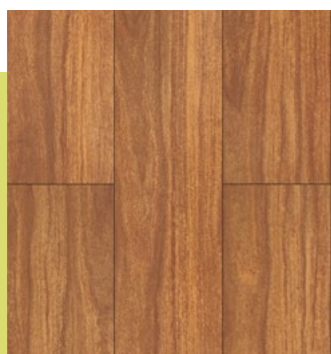

Cumaru Raiz