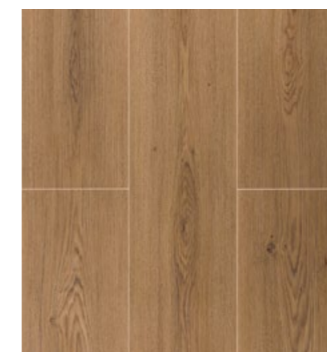

LANÇAMENTO

Basalto

Bruxelas

Chamonix

Toledo

Ferrara

Dimensão
291 x 1340mm

Espessura
8mm