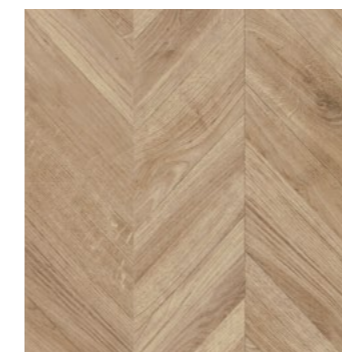

LANÇAMENTO

Basalto

Bruxelas

Chamonix

Toledo

Ferrara

Dimensão
291 x 1340mm

Espessura
8mm