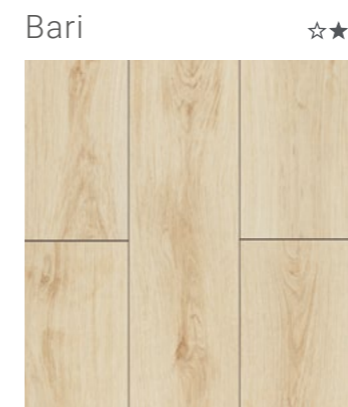

☆ Venda exclusiva
Loja Especializada

Dimensão
184 x 1219mm

Espessura
3mm

Instalação
Cola

Uso: Residencial e Comercial
Capa de superfície: 0,30mm

City
Piso Vinílico: LVT

Bari | City

LANÇAMENTO