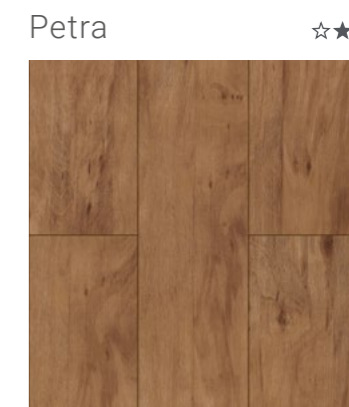

☆ Venda exclusiva
Loja Especializada

Dimensão
184 x 1219mm

Espessura
3mm

Instalação
Cola

Uso: Residencial e Comercial
Capa de superfície: 0,30mm

City
Piso Vinílico: LVT

Bari | City

LANÇAMENTO