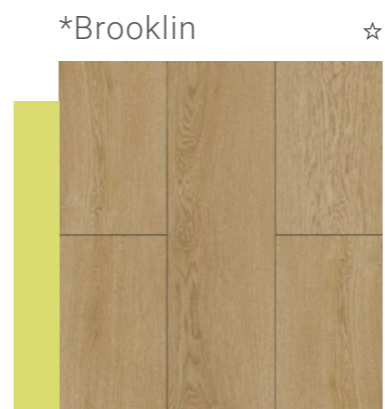

LANÇAMENTO