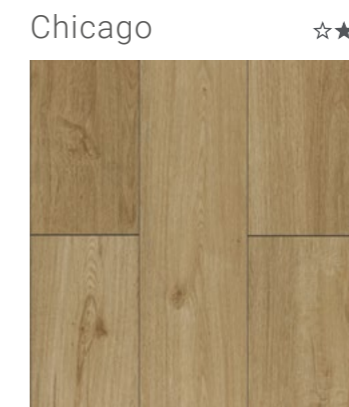

☆ Venda exclusiva
Loja Especializada

Dimensão
184 x 1219mm

Espessura
3mm

Instalação
Cola

Uso: Residencial e Comercial
Capa de superfície: 0,30mm

City
Piso Vinílico: LVT

Bari | City

LANÇAMENTO