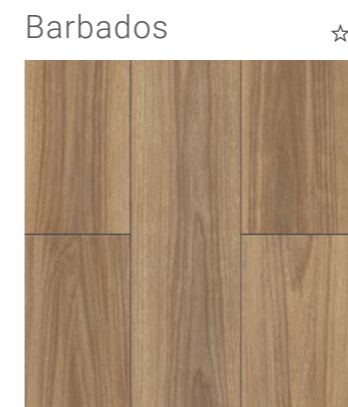

Espessura
3mm

Instalação
Cola

Uso: Residencial e Comercial
Capa de superfície: 0,30mm

*Dimensão
184 X 1219mm

Dimensão
178 x 1219mm

☆ Venda exclusiva
Loja Especializada

★ Venda exclusiva
Home Center