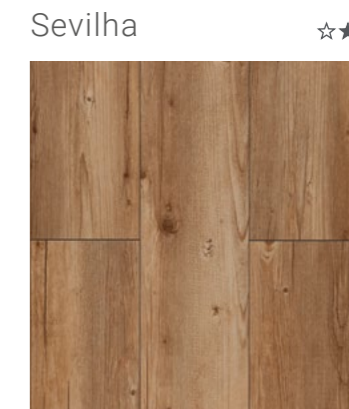

☆ Venda exclusiva
Loja Especializada

Dimensão
184 x 1219mm

Espessura
3mm

Instalação
Cola

Uso: Residencial e Comercial
Capa de superfície: 0,30mm

City
Piso Vinílico: LVT

Bari | City

LANÇAMENTO